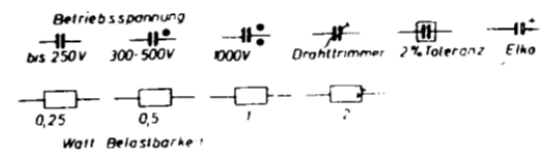

gez Schalterstellung MW

BLAUPUNKT
Verona