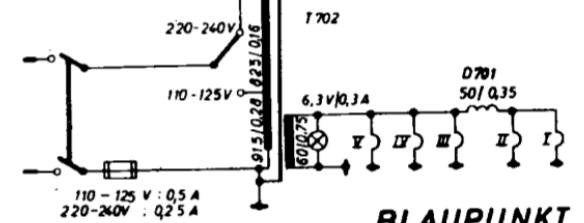

gez Schalterstellung MW

BLAUPUNKT
Verona